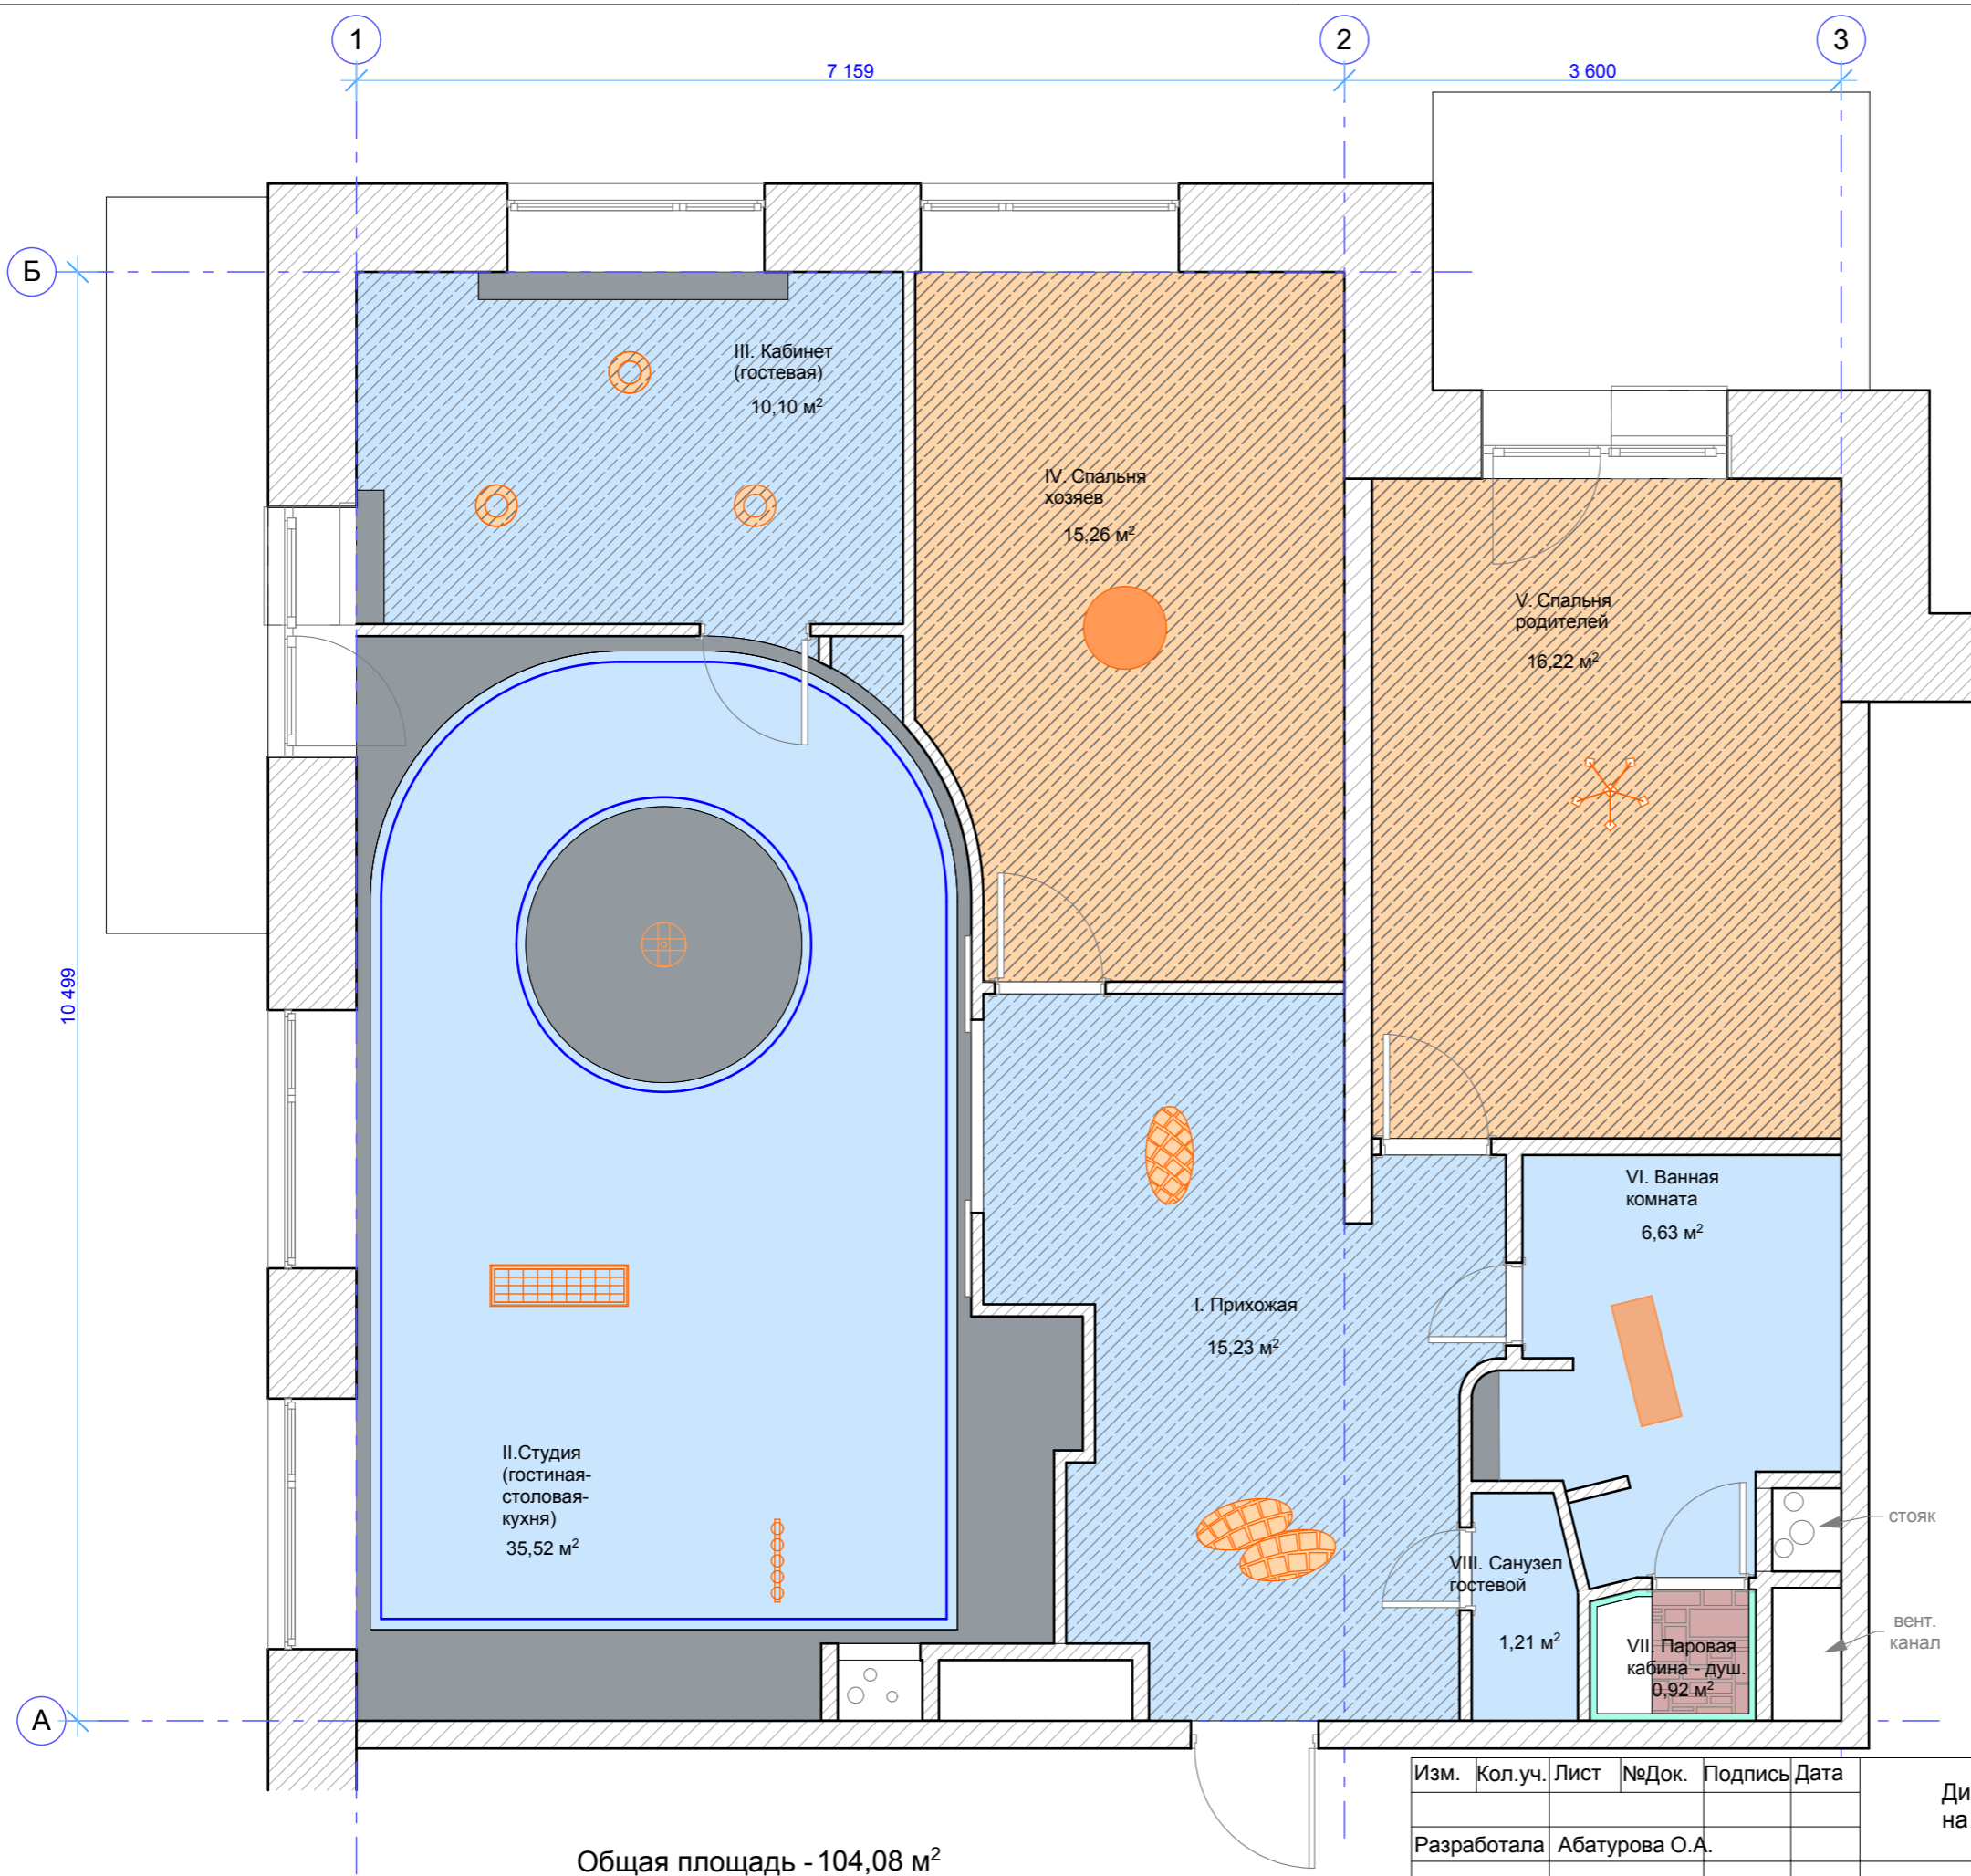

План потолка.
М 1:50

Условные обозначения

-  - натяжной потолок глянцевый, цвет белый - 33,44 м²
-  - штукатурка, покраска, цвет белый - 10,40 м²
-  - подвесной потолок ГКЛ, матовый, покраска, цвет "слоновая кость" - 32,25 м²
-  - мозаика, цвет "коралловый микс" - 0,63 м²
-  - подвесной потолок ГКЛ, матовый, покраска, цвет белый - 25,10 м²
-  - светильник потолочный большой - 1 шт.
-  - светильник потолочный малый - 1 шт.
-  - люстра с подвесками круглая - 1 шт.
-  - люстра с подвесками прямоугольная - 1 шт.
- - светильник барный подвесной - 1 шт.
-  - светильник встраиваемый круглый - 3 шт.
-  - светильник накладной - 1 шт.
-  - люстра - 1 шт.
-  - светильник встраиваемый прямоугольный - 1 шт.
-  - подсветка "гибкий неон" - 27,29 п.м.

Общая площадь - 104,08 м²

Изм.	Кол.уч.	Лист	№Док.	Подпись	Дата
Разработала	Абатурова О.А.				

Дизайн-проект квартиры
на проспекте Буденного.

План потолка.
М 1:50

Стадия	Лист	Листов
ЭП	5	16
Москва, 2010 г.		