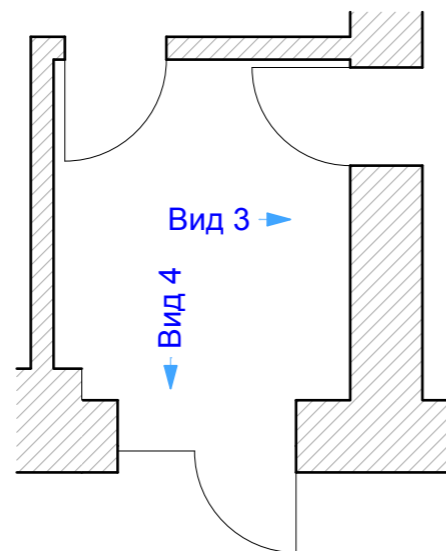

Входной тамбур. Развертки стен.

Вид 3.

Вид 4.

Вид 3

Вид 4

Облицовка стен: ГКЛ, покраска, цвет теплый белый.

Изм.	Кол.уч.	Лист	№Док.	Подпись	Дата				
						Дизайн-проект салона красоты "Гравити", 1 этаж.	Стадия	Лист	Листов
							ЭП		
Входной тамбур. Развертки стен. Вид 3, вид 4. М 1:20						Москва, 2008 г.			