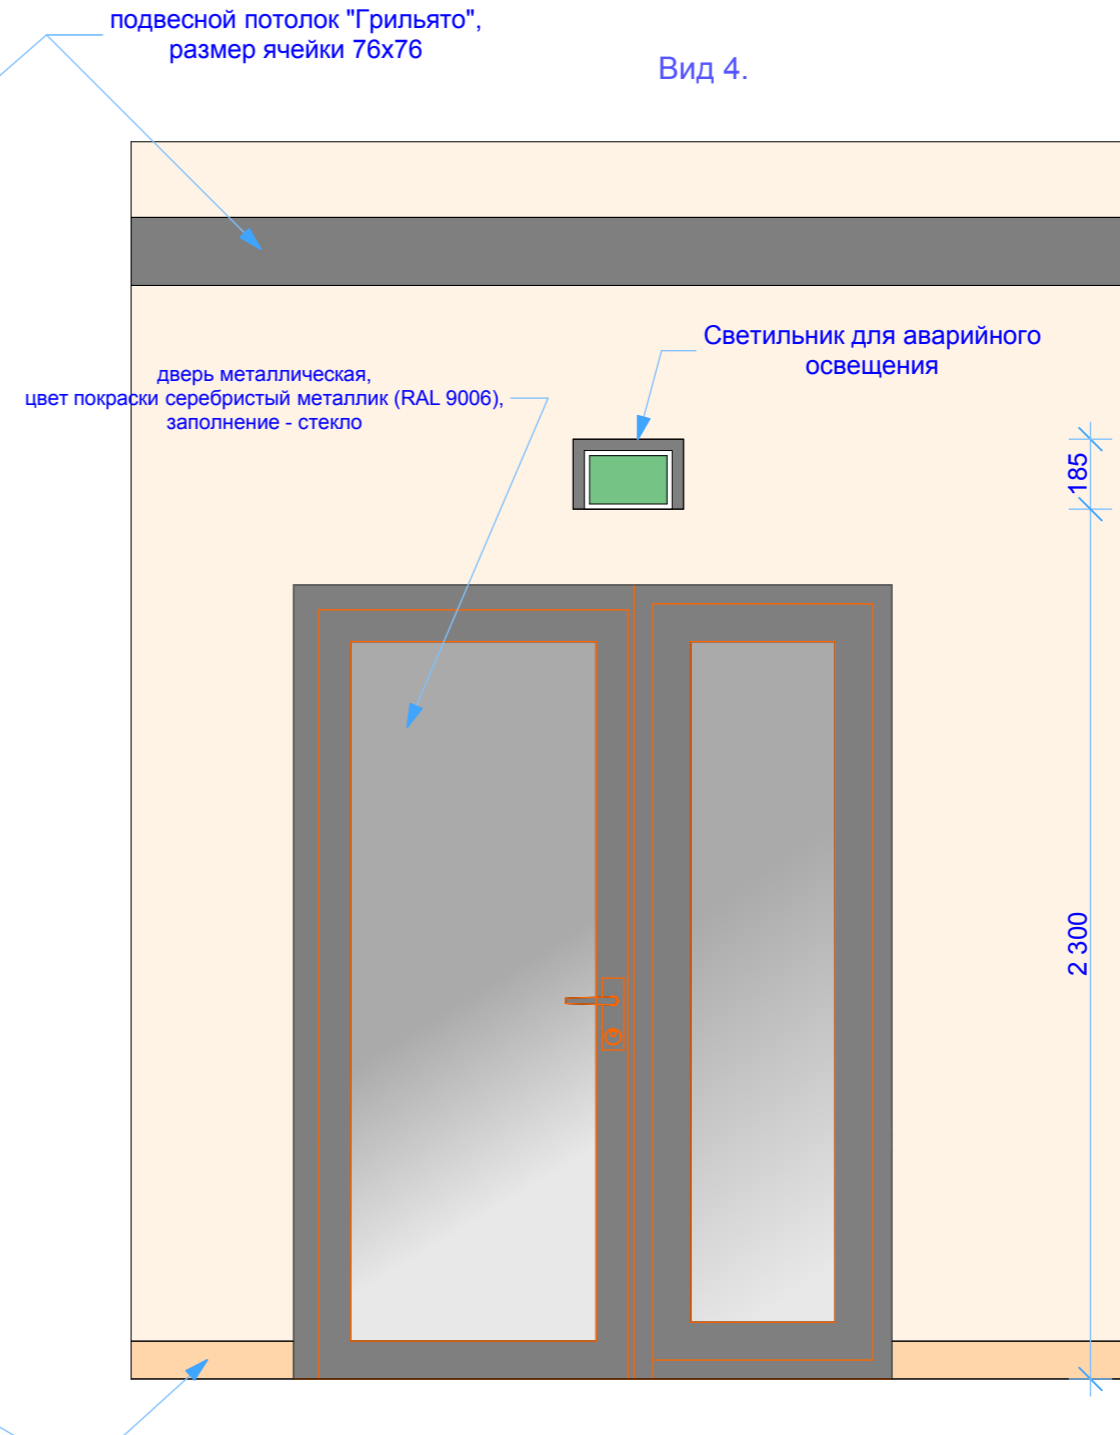

Входной тамбур. Развертки стен.

Вид 3.

Вид 4.

Облицовка стен: ГКЛ, покраска, цвет теплый белый.

Изм.	Кол.уч.	Лист	№Док.	Подпись	Дата				
						Дизайн-проект салона красоты "Гравити", 1 этаж.	Стадия	Лист	Листов
							ЭП		
Входной тамбур. Развертки стен. Вид 3, вид 4. М 1:20							Москва, 2008 г.		