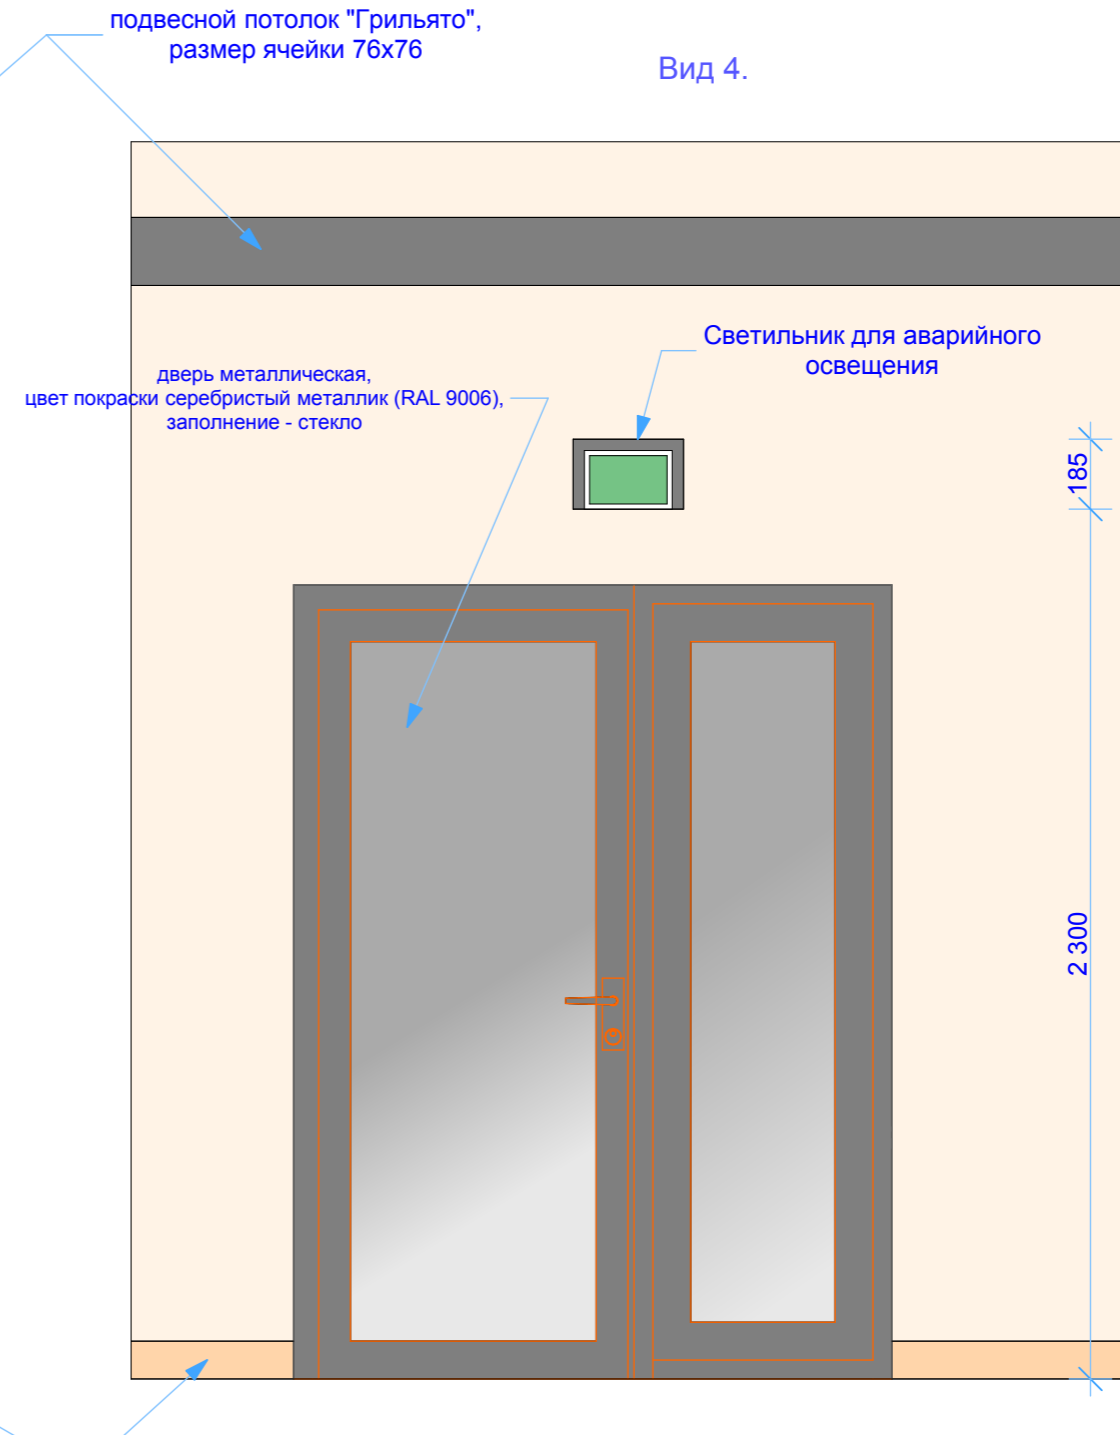

Входной тамбур. Развертки стен.

Вид 3.

Вид 4.

Вид 3

Вид 4

Облицовка стен: ГКЛ, покраска, цвет теплый белый.

Изм.	Кол.уч.	Лист	№Док.	Подпись	Дата				
						Дизайн-проект салона красоты "Гравити", 1 этаж.	Стадия	Лист	Листов
							ЭП		
Входной тамбур. Развертки стен. Вид 3, вид 4. М 1:20						Москва, 2008 г.			