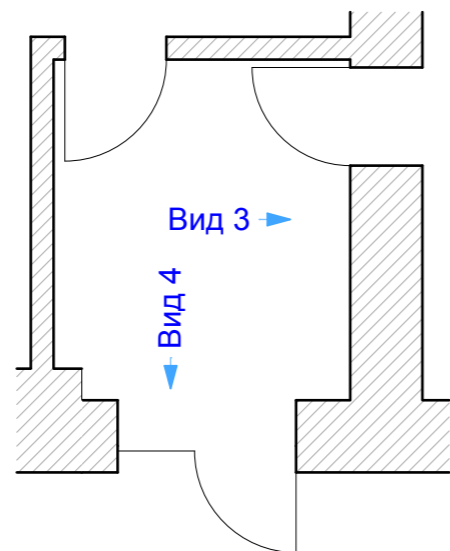

Входной тамбур. Развертки стен.

Вид 3.

Вид 4.

Облицовка стен: ГКЛ, покраска, цвет теплый белый.

Изм.	Кол.уч.	Лист	№Док.	Подпись	Дата				
						Дизайн-проект салона красоты "Гравити", 1 этаж.	Стадия	Лист	Листов
							ЭП		
Входной тамбур. Развертки стен. Вид 3, вид 4. М 1:20							Москва, 2008 г.		