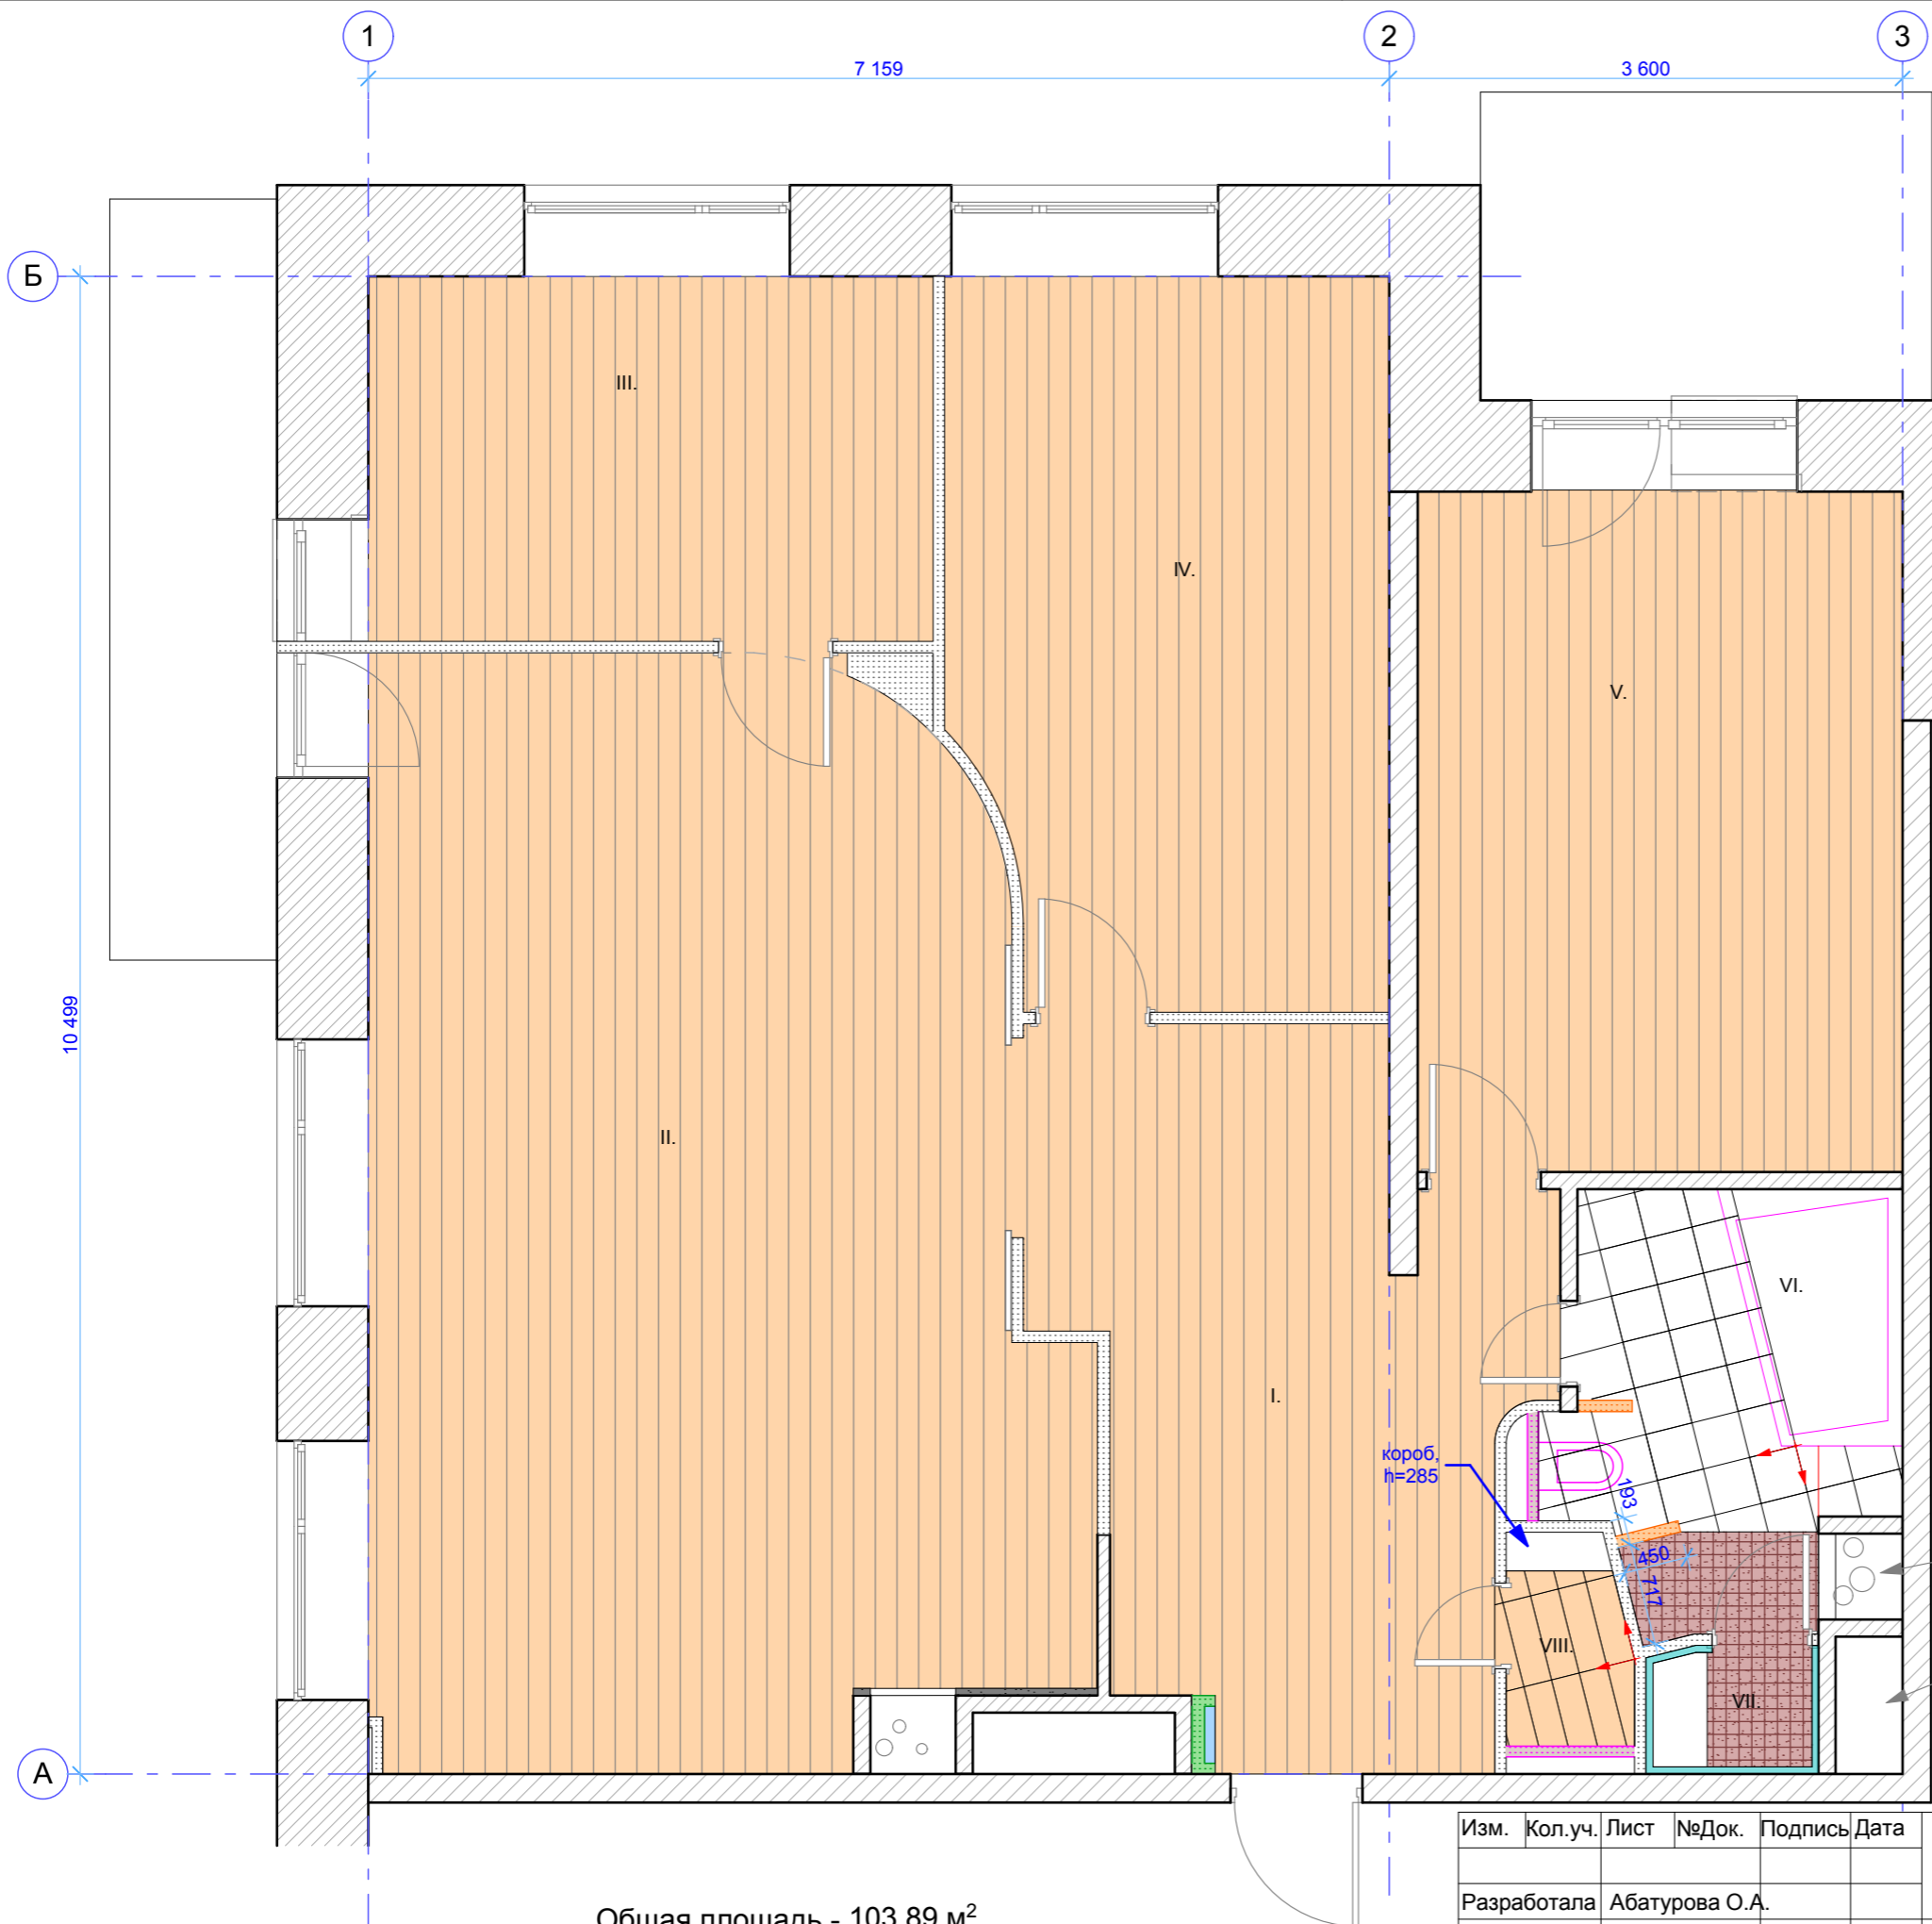

План пола с указанием  
типа напольного покрытия.  
М 1:50

Экспликация

Помещение	Площадь
I Прихожая	14,87 м <sup>2</sup>
II Студия (гостиная-столовая-кухня)	35,67 м <sup>2</sup>
III Кабинет (гостевая)	10,14 м <sup>2</sup>
IV Спальня хозяев	15,23 м <sup>2</sup>
V Спальня родителей	16,22 м <sup>2</sup>
VI Ванная комната	6,74 м <sup>2</sup>
VII Паровая кабина - душ.	0,88 м <sup>2</sup>
VIII Санузел гостевой	1,43 м <sup>2</sup>

Керамическая плитка

- Плитка Iris  
Romantica Bianco  
717184  
33,3x33,3 см  
<http://ceramcode.ru>  
3,84 м<sup>2</sup>

- Напольная плитка  
FOREST ROBLE  
Размер: 20x60.8 см, HALCON (Испания)  
ТЦ "Квадратный метр" - 1938р/м<sup>2</sup>  
или  
<http://worldceramika.narod.ru>  
1,11 м<sup>2</sup>

- Подиум, облицовка - мозаика (см. развертки стен)

стояк

вент. канал

- Начало раскладки плитки

Общая площадь - 103,89 м<sup>2</sup>

Изм.	Кол.уч.	Лист	№Док.	Подпись	Дата
Разработала			Абатурова О.А.		

Дизайн-проект квартиры  
на проспекте Буденного.

План пола с указанием  
типа напольного покрытия.  
М 1:50

Стадия	Лист	Листов
ТП	18	46

Москва, 2010 г.